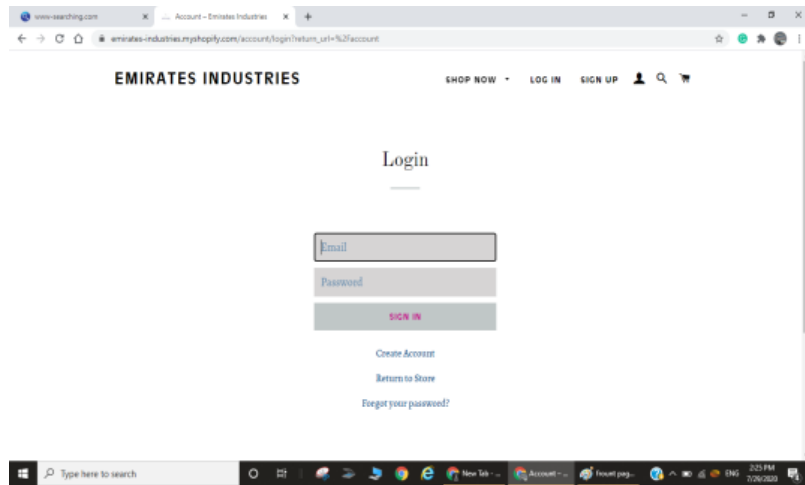

للاطلاع على صور الزي المدرسي الخاص بابنك / ابنتك يرجى: [الضغط هنا](#)

AL ITTIHAD NATIONAL PRIVATE SCHOOL مدرسة الاتحاد الوطنية الخاصة

مرفق صور توضيحية لخطوات الشراء

الخطوة الاولى: اختيار الشراء عن طريق الموقع shop online

الخطوة الثانية: الدخول الى إنشاء حساب خاص Create Account

AL ITTIHAD NATIONAL PRIVATE SCHOOL مدرسة الاتحاد الوطنية الخاصة

الخطوة الثالثة: القيام بعملية اختيار المدرسة (مدرسة الاتحاد الوطنية الخاصة) ومن ثم اختيار الإمارة (أبوظبي).