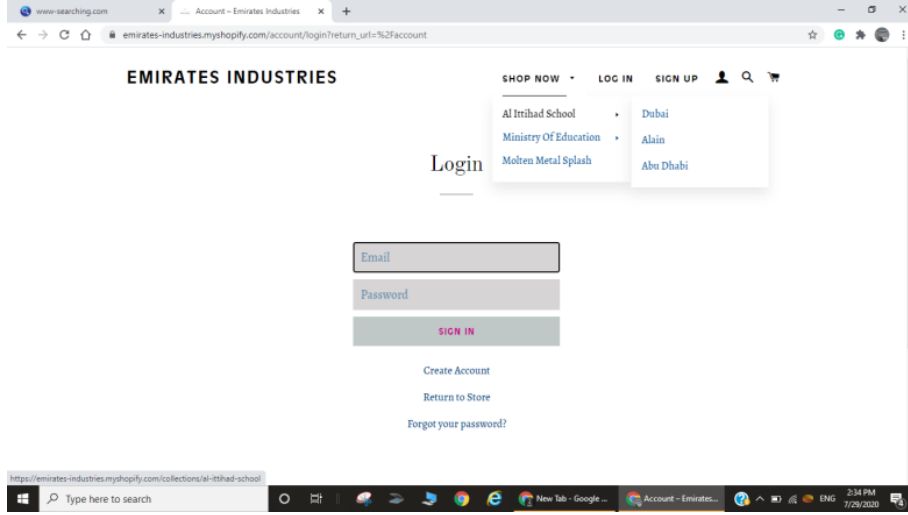

للاطلاع على صور الزي المدرسي الخاص بابنك / ابنتك يرجى: [الضغط هنا](#)

AL ITTIHAD NATIONAL PRIVATE SCHOOL مدرسة الاتحاد الوطنية الخاصة

مرفق صور توضيحية لخطوات الشراء

الخطوة الاولى: اختيار الشراء عن طريق الموقع shop online

الخطوة الثانية: الدخول الى إنشاء حساب خاص Create Account

AL ITTIHAD NATIONAL PRIVATE SCHOOL مدرسة الاتحاد الوطنية الخاصة

الخطوة الثالثة: القيام بعملية اختيار المدرسة (مدرسة الاتحاد الوطنية الخاصة) ومن ثم اختيار الإمارة (أبوظبي).